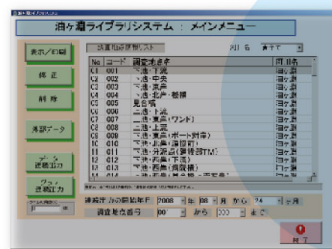

製品紹介 / WEBホスティングサービス&WEBプログラミング

ビジュアル・システムのプログラムサーバーは、PHPやMySQLなど標準的なWEBプログラミングソースがインストールされ、サーバーを活用したデータベースやプログラムの構築などインターネットによる様々な情報サービスに数多くご利用いただいております。

ビジュアル・システムズ プログラムサーバー概要	
価格(月額・税抜)	15,000円
DISK容量	600MB(最大 制限なし)
メールアカウント	100user
カスタムCGI	○
SSI	○
SSL	○
PHP	○
MySQL	○
基地局	名古屋市・半田市
サポート	名古屋市中区丸の内 ビジュアル・システムズ
属性ドメイン(取得・維持) .co.jp/.ne.jp/.gr.jp etc..	サービス料に含まれます。

公共のサーバーでは運用できない
WEBプログラミングの
情報提供に最適です！

プログラムサーバー活用事例

■ 外部通信グラフィカル変換情報サービス

外部数値データベースとの通信によりサーバ内にデータを取り込みグラフの生成処理を行います。ホームページ上へのグラフの展開や統計データの公開まですべて自動化で行えます。

■ 地域参加型の水質管理、情報提供サービス

地域住民からの投稿された水質データの蓄積、管理、ホームページへの公開まで、地域参加型の情報提供を行うことができます。

■ クイズ形式学習情報提供サービス

クイズ問題を3択形式で展開していく学習情報提供サービス。クイズ問題はランダム形式で出題され、正解数を自動計算。楽しく学べる学習ツールとして運用できます。

■ WEBアンケート

チェック式+自由書き込みによるインターネットを利用したご意見募集のプログラムです。結果はデータベースに蓄積され集計結果も容易にまとめることが可能です。