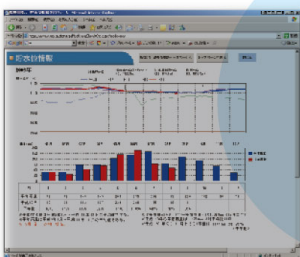

製品紹介 / WEBホスティングサービス&WEBプログラミング

ビジュアル・システムのプログラムサーバーは、PHPやMySQLなど標準的なWEBプログラミングソースがインストールされ、サーバーを活用したデータベースやプログラムの構築などインターネットによる様々な情報サービスに数多くご利用いただいております。

ビジュアル・システムズ プログラムサーバー概要	
価格(月額・税抜)	15,000円
DISK容量	600MB(最大 制限なし)
メールアカウント	100user
カスタムCGI	○
SSI	○
SSL	○
PHP	○
MySQL	○
基地局	名古屋市・半田市
サポート	名古屋市中区丸の内 ビジュアル・システムズ
属性ドメイン(取得・維持) .co.jp/.ne.jp/.gr.jp etc..	サービス料に含まれます。

公共のサーバーでは運用できない
WEBプログラミングの
情報提供に最適です！

プログラムサーバー活用事例

■ 外部通信グラフィカル変換情報サービス

外部数値データベースとの通信によりサーバ内にデータを取り込みグラフの生成処理を行います。ホームページ上へのグラフの展開や統計データの公開まですべて自動化で行えます。

■ 地域参加型の水質管理、情報提供サービス

地域住民からの投稿された水質データの蓄積、管理、ホームページへの公開まで、地域参加型の情報提供を行うことができます。

■ クイズ形式学習情報提供サービス

クイズ問題を3択形式で展開していく学習情報提供サービス。クイズ問題はランダム形式で出題され、正解数を自動計算。楽しく学べる学習ツールとして運用できます。

■ WEBアンケート

チェック式+自由書き込みによるインターネットを利用したご意見募集のプログラムです。結果はデータベースに蓄積され集計結果も容易にまとめることが可能です。